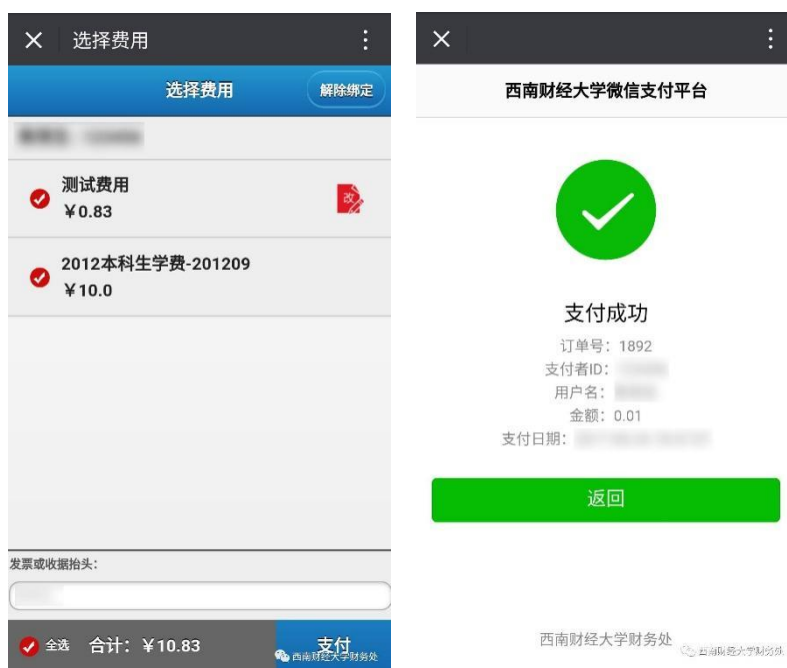

缴费完成后第二天系统会自动开具电子票据并推送至预留的手机号和电子邮箱。如果没有收到推送也可以自行登录网上缴费平台或者财务处微信公众号查询下载。如果在获取电子票据过程中遇到问题，可以查看财务处微信公众号关于电子票据的说明，链接地址

<https://mp.weixin.qq.com/s/UWK4wZG13c8PkahFSI5aJA>

若您在缴费过程中遇到账号登录、费用问题，请联系您参加复试的学院。

若发现缴费系统出现问题，请联系财务处电话 028-87092913 告知问题。

● **使用手机缴费操作方法：**

手机微信关注西南财经大学财务处微信公众号

在界面下方的菜单中选择“缴费平台”-“其他账号登录”。

若未显示登陆界面，可能是已经绑定了其他账号。请点击界面右上角“解除绑定”后重新登录。

输入用户名、密码登录。用户名为身份证号，密码为身份证号最后6位。首次登录可能需要填写手机号码、电子邮箱及修改默认密码。

选择费用项进行缴费，缴费完成即可。

● 使用电脑缴费操作方法：

使用网页浏览器打开西南财经大学缴费平台

(<http://pay.swufe.edu.cn/payment/login.jsp>)。或者进入西南财经大学财务处主页 (<https://cwc.swufe.edu.cn>) 在页面左侧选择“网上缴费入口”-“其他登

录”。

建议使用 Chrome 核心的浏览器以保证最好的兼容性, 推荐使用 Chrome 浏览器、360 极速浏览器、百分浏览器等。

1. 输入用户名、密码和验证码，点击“登录”按钮。用户名为身份证号，密码为身份证号最后6位。首次登录可能需要填写手机号码、电子邮箱及修改默认密码。
2. 成功登录系统后，将会进入缴费信息界面。当前可以缴纳的费用项在费用项列表中列出，请仔细核对费用项及金额。