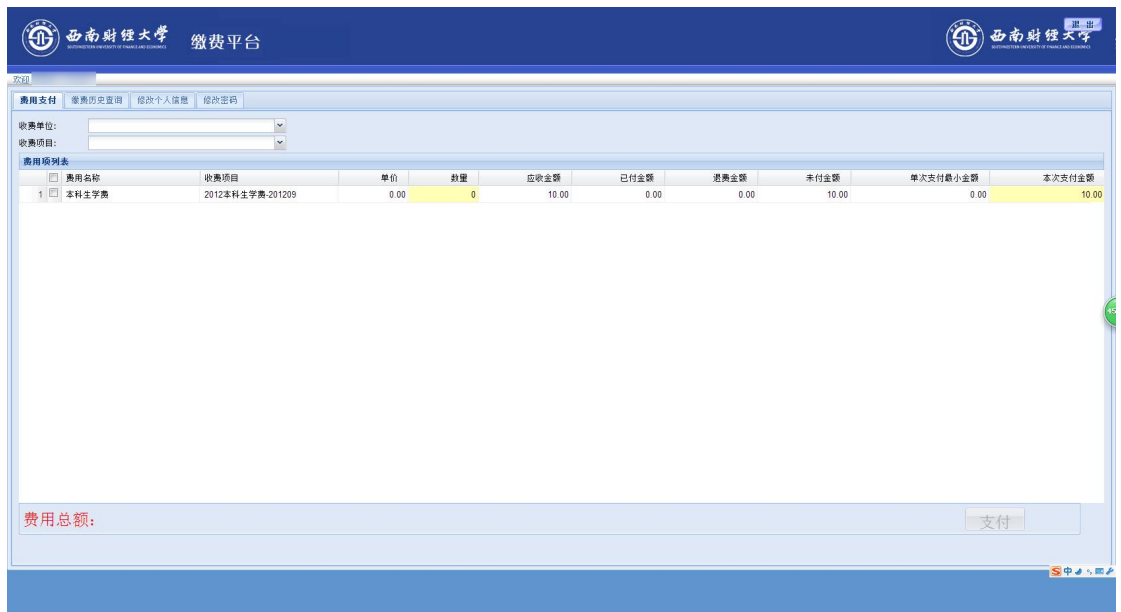

● **使用手机缴费操作方法：**

手机微信关注西南财经大学财务处微信公众号

在界面下方的菜单中选择“缴费平台”-“其他账号登录”。

若未显示登陆界面，可能是已经绑定了其他账号。请点击界面右上角“解除绑定”后重新登录。

输入用户名、密码登录。用户名为身份证号，密码为身份证号最后6位。首次登录可能需要填写手机号码、电子邮箱及修改默认密码。

选择费用项进行缴费，缴费完成即可。

● 使用电脑缴费操作方法：

使用网页浏览器打开西南财经大学缴费平台

(<http://pay.swufe.edu.cn/payment/login.jsp>)。或者进入西南财经大学财务处主页 (<https://cwc.swufe.edu.cn>) 在页面左侧选择“网上缴费入口”-“其他登

录”。

建议使用 Chrome 核心的浏览器以保证最好的兼容性, 推荐使用 Chrome 浏览器、360 极速浏览器、百分浏览器等。

1. 输入用户名、密码和验证码，点击“登录”按钮。用户名为身份证号，密码为身份证号最后6位。首次登录可能需要填写手机号码、电子邮箱及修改默认密码。
2. 成功登录系统后，将会进入缴费信息界面。当前可以缴纳的费用项在费用项列表中列出，请仔细核对费用项及金额。